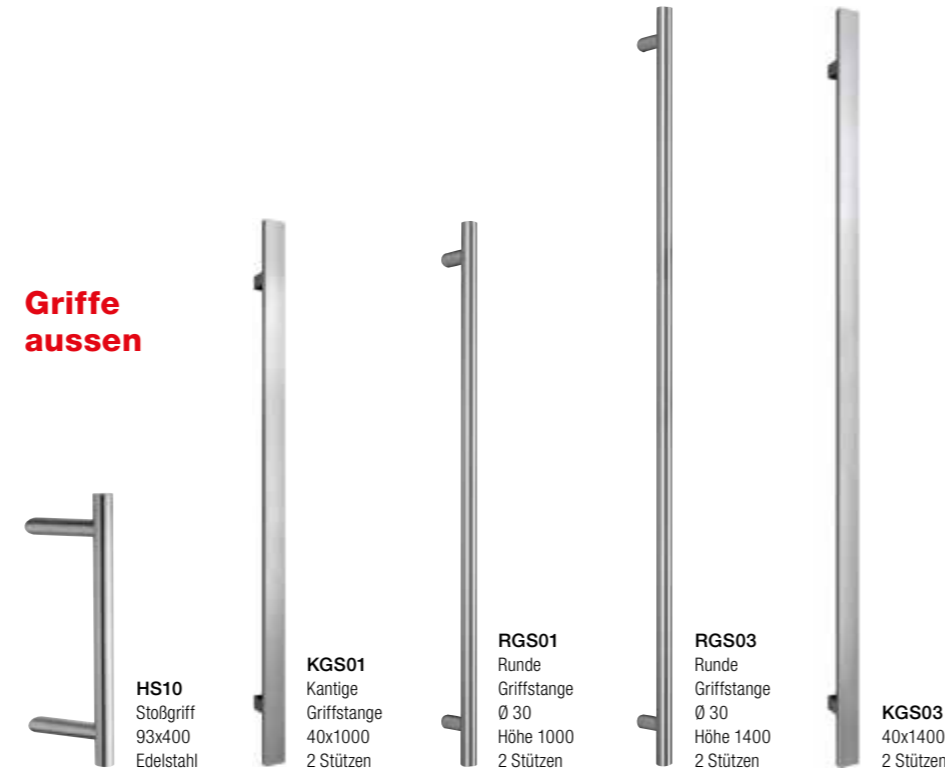

Farbe außen: M916
Farbe innen: M916
Griff: HS10
Glas: Satinato weiß

3.990,-

Aktions-Ausstattung

Grundpreis

Farbe außen/innen gleichfärbig, dargestellte Gläser, Griffe und Drücker, Zylinder (AZ-Profil verschiedensperrend), Zylinderring, MVB (Mehrfachverriegelung Bolzen), vorgebohrt für Schraubmontage (3seitig).

Gläser

Drücker aussen

Drücker innen

Griffe aussen

Seitenteile

(einseitig inkl. Standardglas)

Breite bis 600 mm	Euro 715,-
Breite bis 800 mm	Euro 820,-
Breite bis 1000 mm	Euro 925,-

Aufpreis

Farben: außen und innen unterschiedlich	Euro 235,-
Verbundsicherheitsglas (P4A)	Euro 185,-
3. Band	Euro 70,-
Sicherheitszylinder verschiedensperrend	Euro 115,-
Öffnungsmelder (VDS) (für Alarmanlagen geeignet)	Euro 93,-
ETÖ (elektrischer Türöffner)	Euro 82,-
MTÖ (mechanischer Türöffner)	Euro 82,-
Mehrfachverriegelung (MV = RC2-tauglich)	Euro 64,-
MVAM (erweiterte Sicherheit durch automatische Mehrfachverriegelung)	Euro 141,-
EE (Sicherheit durch halbmotorische Mehrfachverriegelung)	Euro 645,-
Keypad	Euro 545,-
Fingerscanner	Euro 610,-
I-tec open Klopfmodul	Euro 196,-
Schwarze Griffe KGS01 + KGS03	Euro 98,-