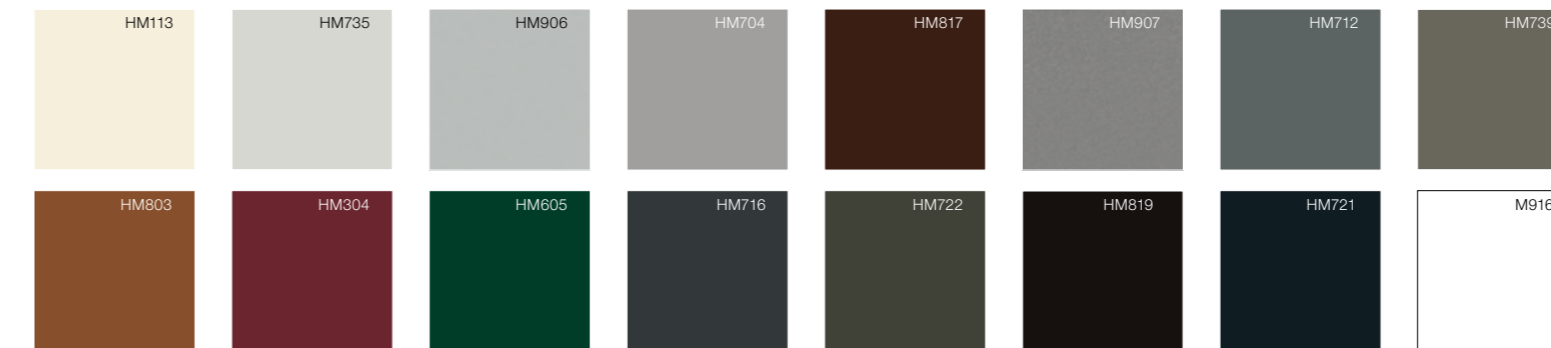

Fingerscanner

nur in Verbindung mit EE oder ETÖ
ekey

Keypad

nur in Verbindung mit EE

I-tec open Klopfmodul

nur in Verbindung mit EE oder ETÖ
I-tec Open

Aluminium-Farben

Österreich